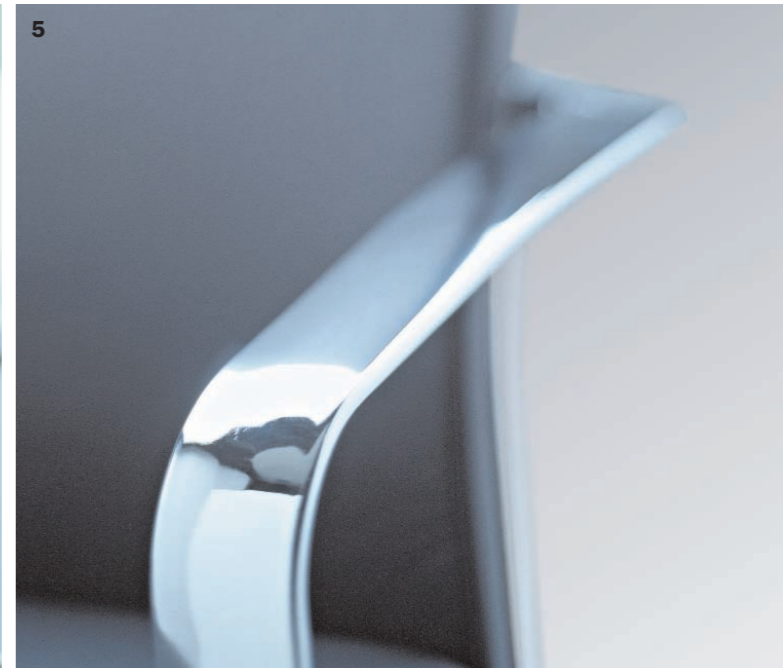

Funktionalität und Design machen AGENDA unverwechselbar. Vier Federelemente unter der Sitzschale sorgen für Dynamik und Flexibilität. Damit passt sich AGENDA optimal der Sitzposition an. Selbst bei langen Konferenzen sitzt man so entspannt auf AGENDA. Der mit dem „reddot Award“ prämierte Stuhl ist lieferbar als Freischwinger oder auf Fußkreuz. Wahlweise mit Mechanik und individueller Gewichtseinstellung.

5 JAHRE GARANTIE

Merkmale für punktgenauen Sitzkomfort.

- 1 | Edel:** Lederbezogener Konferenzstuhl mit hohem Rücken.
- 2 | Elegant:** AGENDA mit Netzurücken.
- 3 | Klassisch:** Lederbezogener Konferenzstuhl mit niedrigem Rücken.
- 4 | Bequem:** AGENDA mit lederbezogenem Polstersitz.
- 5 | Stilvoll:** Armlehne in edlem Chrom.
- 6 | Komfortabel:** Armauflage in Leder.
- 7 | Innovativ:** Vier Federelemente unter der Sitzschale sorgen für Dynamik und Flexibilität. Die gefederte Sitzfläche passt sich optimal der Sitzposition an.
- 8 | Stabil:** Fußkreuz mit hohen Auslegern auf Gleitern oder Rollen.
- 9 | Markant:** AGENDA mit Freischwingergestell und Armlehne in Chrom.

AGENDA Freischwinger

AGENDA Freischwinger		
Gestell		
Freischwinger	Stahl-Rundrohr, nicht stapelbar	●
Fußkreuz, drehbar gelagert		
Armlehnen		
	Chrom	●
	Auflage Leder	○
Rückenlehne/Sitz		
	Sitz gepolstert, mittelhohe Rückenlehne, Netzgewebe in Schwarz	●
	Sitz und Rücken gepolstert, mittelhohe Lehne	●
	Sitz und Rücken gepolstert, hohe Lehne	●
Maße		
Sitzhöhe	425 mm	
Sitzbreite	515 mm	
Sitztiefe	465 mm	
Rückenbreite	475 mm	
Rückenhöhe	530 mm/675 mm ¹	
Farben		
Gestell/Fußkreuz	Chrom	●
Rahmen	Chrom	●
Armlehnen	Chrom	●
	Auflage Leder	○
Gleiter (Teppich- oder Hartboden)	Schwarz/Anthrazit	●
Rollen (Teppich- oder Hartboden)		
Polster	11 Stoffgruppen ²	●