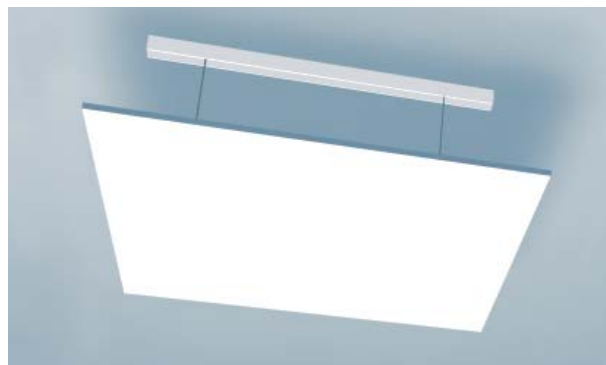

**Business braucht Diskretion.
Und Deckensegel von OWA.**

OWA

OWAcoustic® vela

Deckensegel

OWAcoustic® premium

OWAcoustic® vela Deckensegel:

ÜBERLEGEN IN AKUSTIK UND DESIGN

Banken, Hotels, Serviceunternehmen, Call-Center benötigen eine Raumakustik, die „speech privacy“ gestattet. Ideal zur Erstausstattung ebenso wie für die akustische Nachrüstung: OWAcoustic® Deckensegel vela – montagefertige akustisch wirksame Deckensegel aus hochwertigen Mineralwolleplatten. Einzeln verlegbar oder im beliebig großen Verband. Zur gezielt-punktuellen Herstellung privater Gesprächsumgebungen in großen Räumen, z.B. Hotel-Foyers und Großraumbüros, aber auch zur Klangoptimierung in kleineren Büros oder über Einzelarbeitsplätzen.

Flexibel kombiniert, schnell installiert

OWAcoustic® vela-Deckensegel eignen sich als flexible Lösung über Arbeitsplätzen, bei denen es auf seriöse Gesprächssituationen ankommt, z. B. Call-Center-Arbeitsplätze, Infotheken oder Bankschalter. Große Räume lassen sich schnell und wirtschaftlich optimieren, indem man OWAcoustic® vela in flexiblen Verbänden montiert. Die Module werden montagefertig mit weißer Kante oder eingefasst mit einem seitlich umlaufenden silberfarbenen Profil geliefert und lassen sich mit Drahtseilen an zwei C-Montageschienen von der Rohdecke abhängen, wobei man die Seillänge beliebig justieren kann. Die Befestigung der C-Montageschienen muss mit zugelassenen Befestigungsmitteln erfolgen.

Montagebeispiele Typ linear/konvex/konkav

Top-Qualität, perfektes Zubehör

OWAcoustic® vela-Deckensegel ergänzen die Serie von Premium-Akustiklösungen aus dem Hause OWA um ein modular einsetzbares, dadurch hoch flexibles System – in Top-Qualität.

Top-Leistung in Akustik

OWAcoustic® Deckensegel Typ vela sind im Format 1250 x 1250 mm bzw. 1250 x 1850 mm gefertigt und verfügen über eine äquivalente Schallabsorptionsfläche von A (m²): bei 1000 Hz = 2,1 m² (H = 225 mm). Die Sichtseite der Platte ist vlieskaschiert und entspricht dem Dessin Bolero.