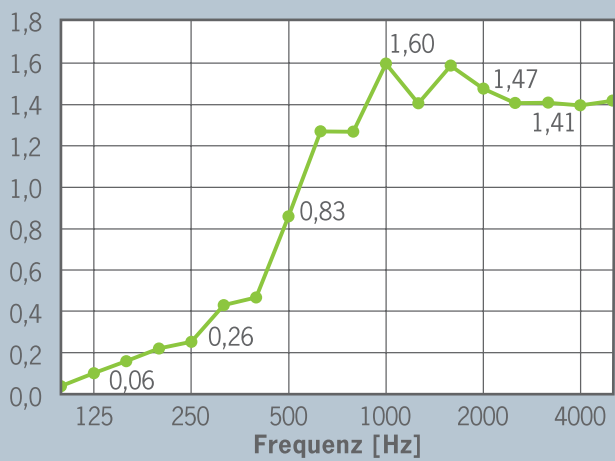

Top-Leistung in Akustik

OWAcoustic® Deckensegel Typ vela sind im Format 1250 x 1250 mm bzw. 1250 x 1850 mm gefertigt und verfügen über eine äquivalente Schallabsorptionsfläche von A (m²): bei 1000 Hz = 2,1 m² (H = 225 mm). Die Sichtseite der Platte ist vlieskaschiert und entspricht dem Dessin Bolero.

Schallabsorptionsgrad α_s

OWAcoustic® vela (H = 225 mm)

Äquivalente Schallabsorptionsfläche [m²]

OWAcoustic® vela (H = 225 mm)

Montagebeispiele Typ sinus

Schallabsorptionsgrad α_s

OWAcoustic® vela (H = 415 mm)