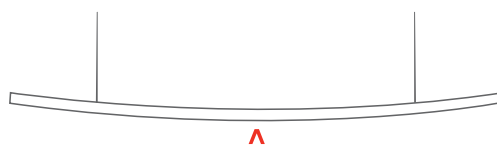

Äquivalente Schallabsorptionsfläche [m²]

OWAcoustic® vela (H = 415 mm)

	Ausführung	Format in mm (ca.)	Kante/Rahmen
1	konvex	1250 x 1250	silberfarbener Kunststoffrahmen
2	konkav	1250 x 1250	silberfarbener Kunststoffrahmen
3	linear	1250 x 1250	silberfarbener Kunststoffrahmen
4	konvex	1250 x 1250	weiße Vlies-Kante
5	konkav	1250 x 1250	weiße Vlies-Kante
6	linear	1250 x 1250	weiße Vlies-Kante
7	sinus	1250 x 1850	silberfarbener Kunststoffrahmen
8	sinus	1250 x 1850	weiße Vlies-Kante

konkav

konvex

linear

sinus

Im Montage-Set sind enthalten
(Anzahl je nach Segeltyp):

- > Sechskantschrauben
- > Abdeckkappen
- > Drahtseilhalter
- > Nutsteine
- > Drahtseile à 1000 mm

Zusätzlich sind 2 C-Montageschienen erforderlich: