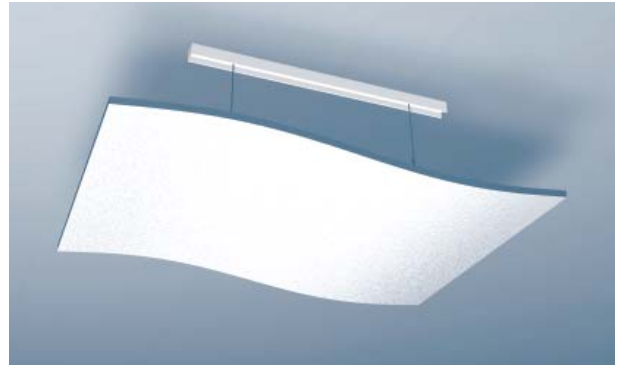

Flexibel kombiniert, schnell installiert

OWAcoustic® vela-Deckensegel eignen sich als flexible Lösung über Arbeitsplätzen, bei denen es auf seriöse Gesprächssituationen ankommt, z. B. Call-Center-Arbeitsplätze, Infotheken oder Bankschalter. Große Räume lassen sich schnell und wirtschaftlich optimieren, indem man OWAcoustic® vela in flexiblen Verbänden montiert. Die Module werden montagefertig mit weißer Kante oder eingefasst mit einem seitlich umlaufenden silberfarbenen Profil geliefert und lassen sich mit Drahtseilen an zwei C-Montageschienen von der Rohdecke abhängen, wobei man die Seillänge beliebig justieren kann. Die Befestigung der C-Montageschienen muss mit zugelassenen Befestigungsmitteln erfolgen.

Montagebeispiele Typ linear/konvex/konkav

Top-Qualität, perfektes Zubehör

OWAcoustic® vela-Deckensegel ergänzen die Serie von Premium-Akustiklösungen aus dem Hause OWA um ein modular einsetzbares, dadurch hoch flexibles System – in Top-Qualität.

Top-Leistung in Akustik

OWAcoustic® Deckensegel Typ vela sind im Format 1250 x 1250 mm bzw. 1250 x 1850 mm gefertigt und verfügen über eine äquivalente Schallabsorptionsfläche von A (m²): bei 1000 Hz = 2,1 m² (H = 225 mm). Die Sichtseite der Platte ist vlieskaschiert und entspricht dem Dessin Bolero.

Schallabsorptionsgrad α_s

OWAcoustic® vela (H = 225 mm)

Äquivalente Schallabsorptionsfläche [m²]

OWAcoustic® vela (H = 225 mm)

Montagebeispiele Typ sinus

Schallabsorptionsgrad α_s

OWAcoustic® vela (H = 415 mm)