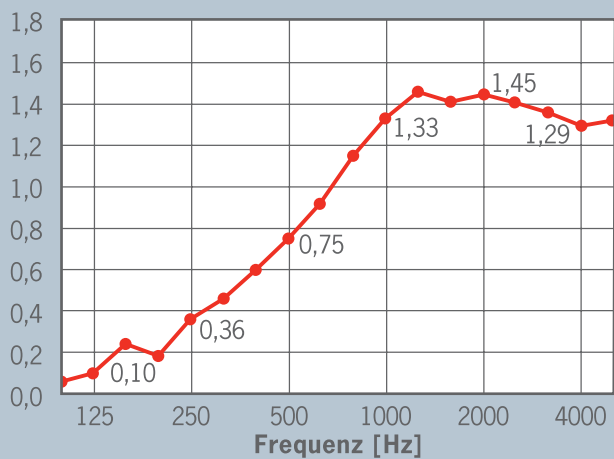

Schallabsorptionsgrad α_s

OWAcoustic® vela (H = 225 mm)