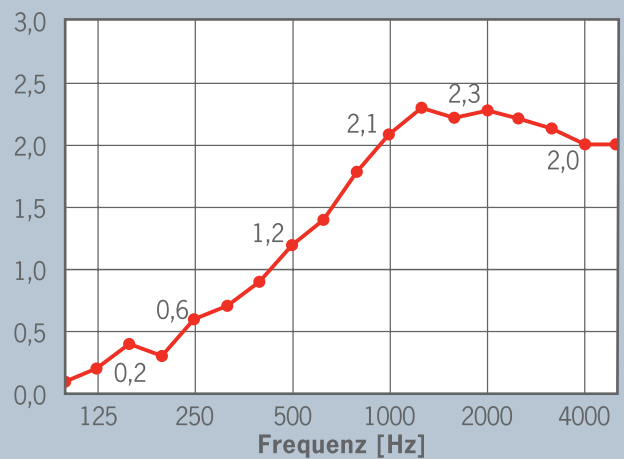

Äquivalente Schallabsorptionsfläche [m²]

OWAcoustic® vela (H = 225 mm)