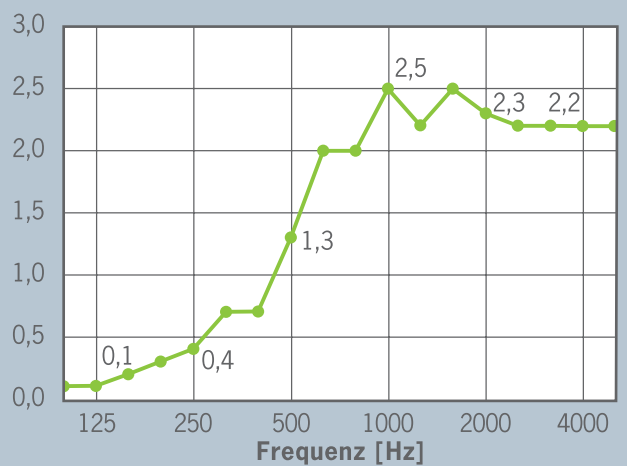

Äquivalente Schallabsorptionsfläche [m²]

OWAcoustic® vela (H = 415 mm)