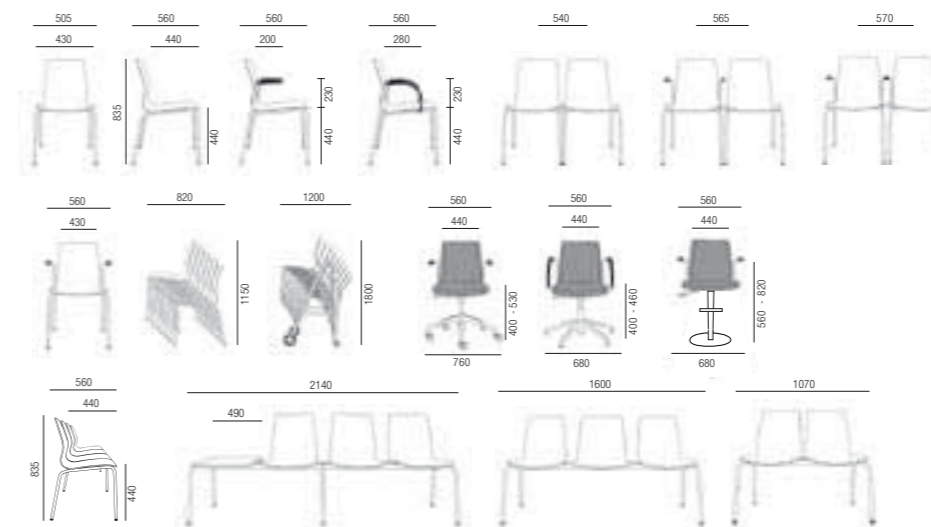

Bodenfreiheit

Leichtes Einhängen an der Tischplatte – z.B. beim Reinigen der Böden.

Hangbaar

Eenvoudig aan de tafels op te hangen, zodat de vloer makkelijk te reinigen is.

Technische Daten / Technische gegevens

Modell / Model	Höhe Hoogte	Breite Breedte	Tiefe Diepte	Dicke Dikte	> Grad > Graden
Schale / Schaal	430 mm**	430 mm	520 mm	4,0 kg	-
Kurz Armlehnen / Met korte armleggers	230 mm**	560 mm	200 mm	1,0 kg	-
Bogen Armlehnen / Met gebogen armleggers	230 mm**	560 mm	280 mm	1,5 kg	-
Vierbein Stuhl / Vierpootsstoel	835 mm	505 mm	560 mm	-	-
Sitz, Gestell* / Zitting, onderstel*	440 mm	505 mm	560 mm	2,2 kg	-
Counter Stuhl / Baliestoel	970-1230 mm	550 mm	550 mm	-	360°
Sitz, Gestell* / Zitting, onderstel*	560-820 mm	550 mm	550 mm	12,3 kg	-
Konferenz-Drehstuhl Conferentie-draaistoel	810-870 mm	630 mm	560 mm	-	360°
Sitz, Gestell* / Zitting, onderstel*	400-460 mm	460 mm	560 mm	5,2 kg	-
Office-Drehstuhl / Kantoor-draaistoel	810-910 mm	680 mm	680 mm	-	360°
Sitz, Fußkreuz* / Zitting, Voetenkruis*	400-530 mm	680 mm	680 mm	15,3 kg	-
Banksystem 4-sitzig Banksysteem 4-zits	835 mm	2140 mm	560 mm	-	-
Sitz, Gestell* / Zitting, onderstel*	440 mm	2140 mm	560 mm	34,0 kg	-
Banksystem 3-sitzig / Banksysteem 3-zits	835 mm	1600 mm	560 mm	-	-
Sitz, Gestell* / Zitting, onderstel*	440 mm	1600 mm	560 mm	28,0 kg	-
Banksystem 2-sitzig / Banksysteem 2-zits	835 mm	1070 mm	560 mm	-	-
Sitz, Gestell* / Zitting, onderstel*	440 mm	1070 mm	560 mm	23,0 kg	-