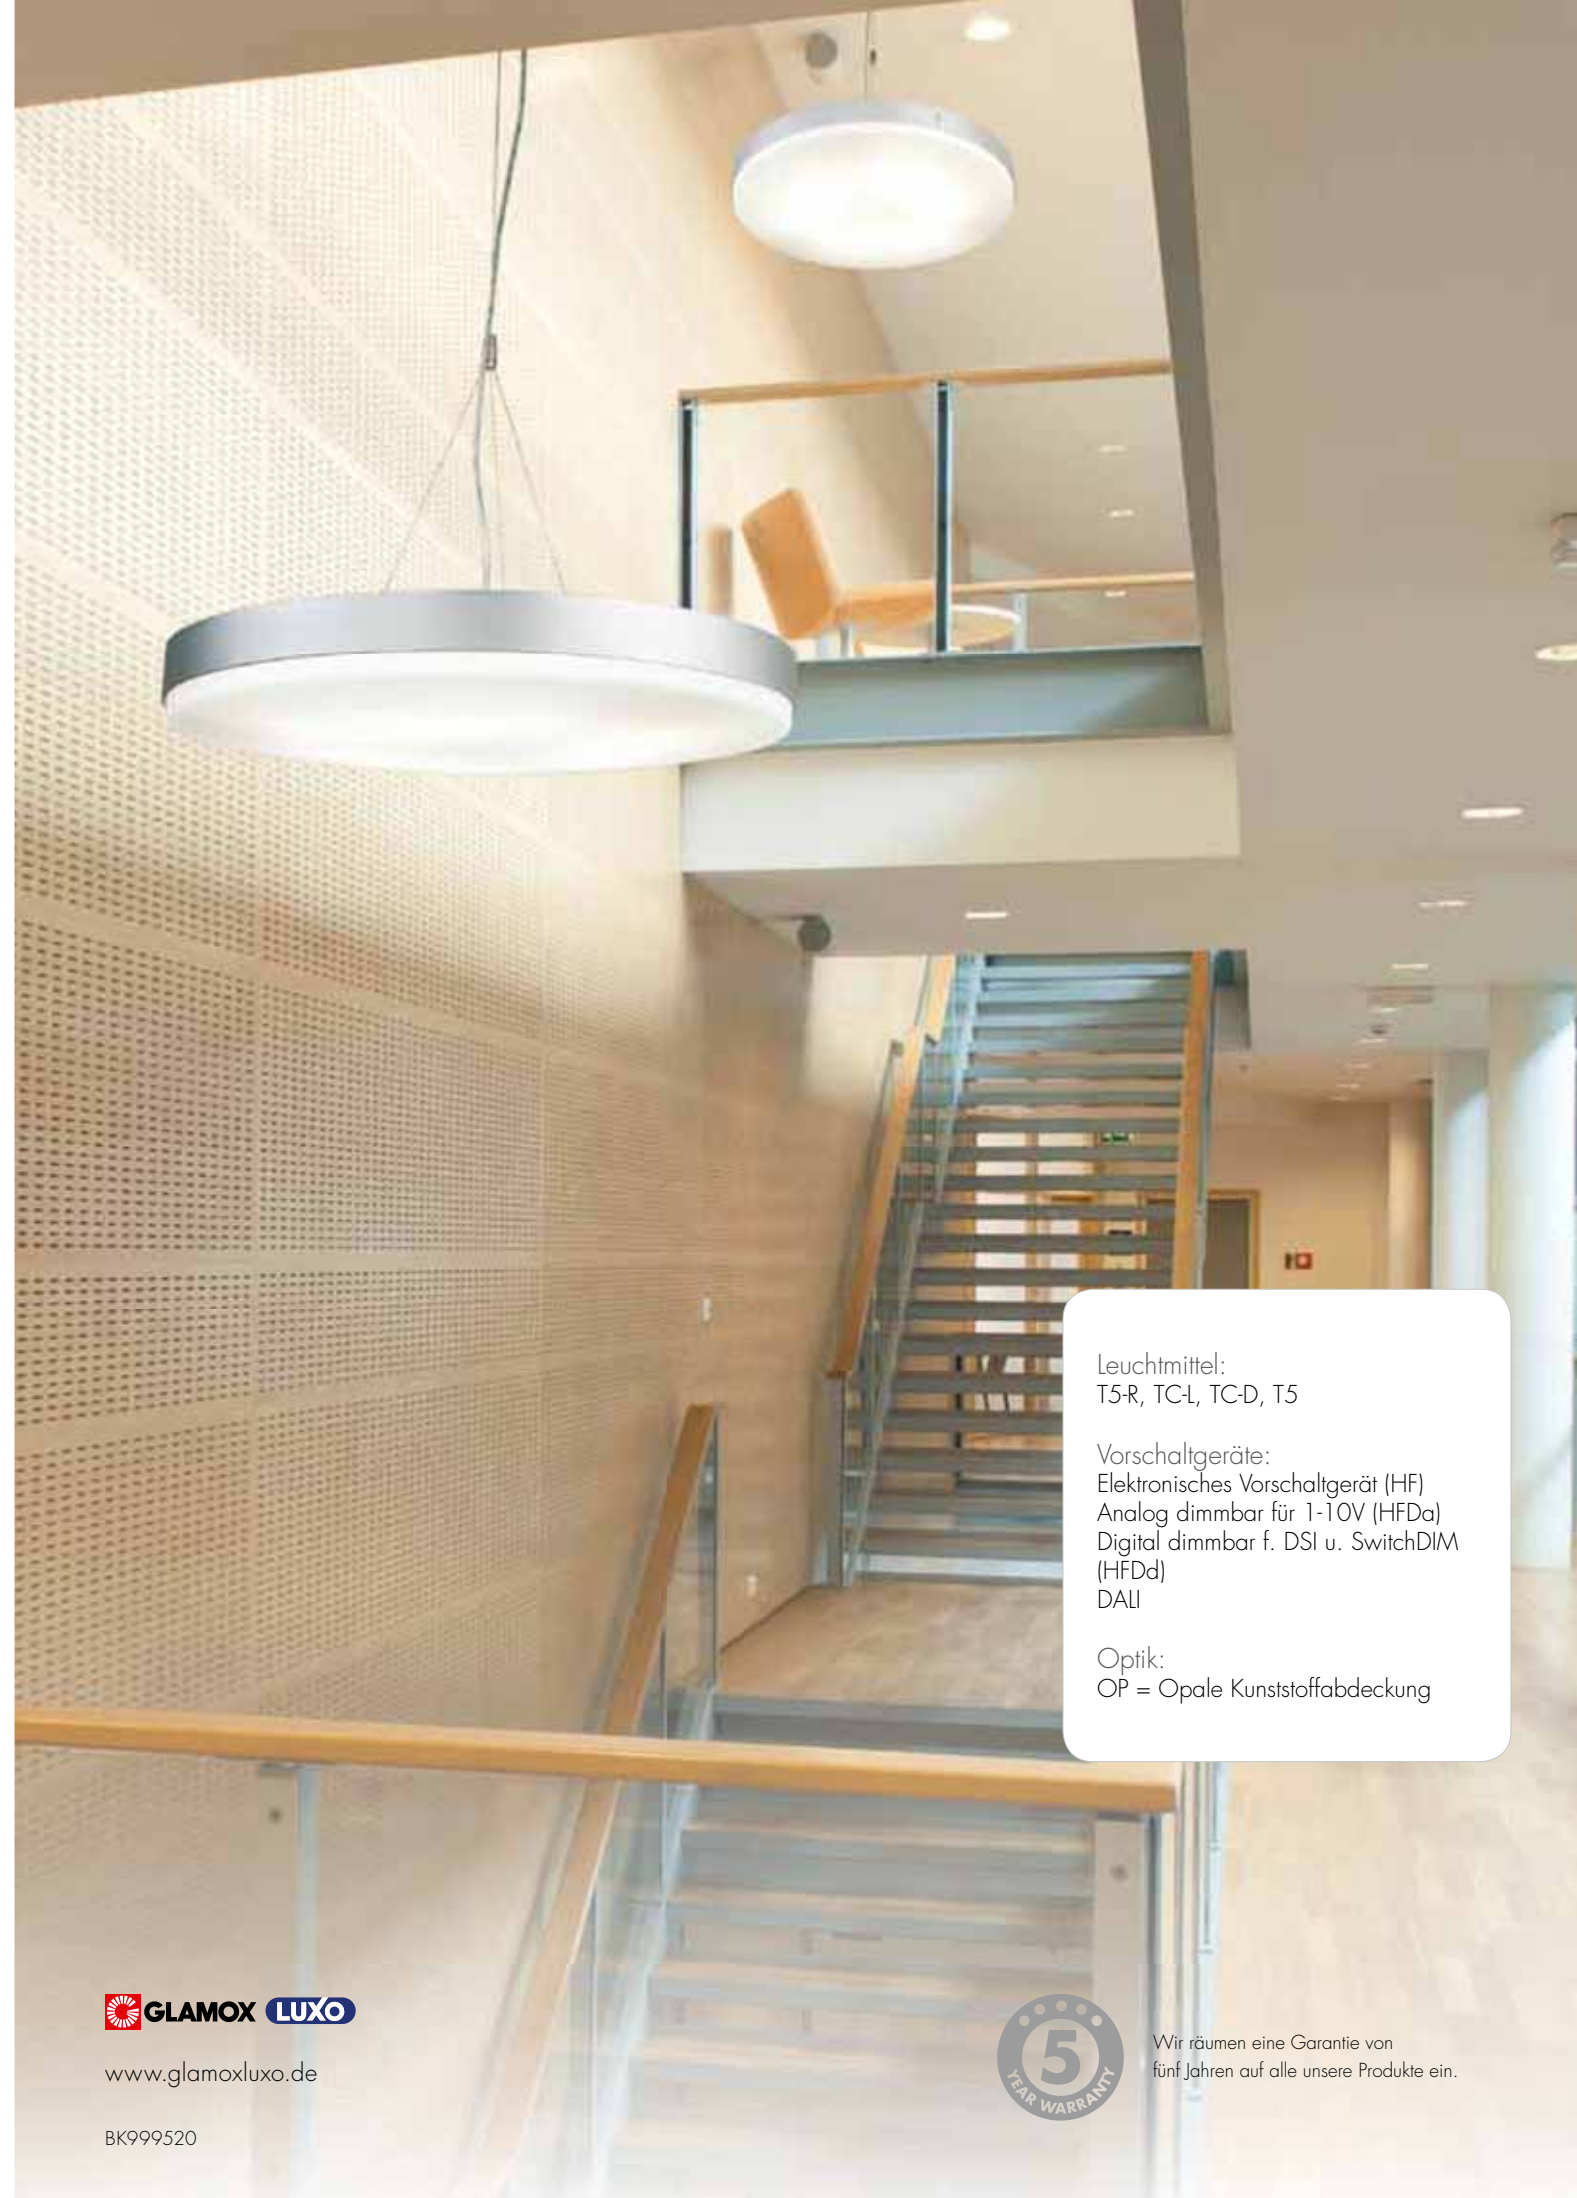

Dekorative Lösungen mit einer ansprechenden Lichtverteilung

Glamox A20 ist eine schlanke und elegante Familie von Designer-Leuchten mit einer modernen Form und ansprechenden Lichtverteilung. Es steht natürlich außer Frage, dass diese Leuchten mit energiesparenden Lösungen geliefert werden können, aber unsere Designer haben in erster Linie eine Familie entwickelt, die die Möglichkeit einer kompletten Planung im gesamten Gebäude bietet. Die Glamox A20 ist als Pendel-, Wand-, oder Anbauleuchte und in zylindrisch, rund und quadratisch erhältlich. Es ist einfach mit den verschiedenen Ausführungen je nach Umgebung zu spielen und diese zu kombinieren. Alle Varianten sind in verschiedenen Größen und Wattagen erhältlich.

Dekoratив und elegant

An der Wand oder an der Decke montiert, bietet die A20 ein besonders dekorativen Indirektanteil. Die Leuchten bestehen aus erstklassigen Materialien und bieten eine elegante und stilvolle Ausführung. Das Leuchtgehäuse besteht aus Aluminium-Druckguss mit einer grauen Polyester-Pulverbeschichtung (RAL 9006, weitere RAL oder DB Farben auf Anfrage). Die A20 wird mit einem opal satiniertem Acrylglas geliefert und steht Ihnen mit verschiedenen Leuchtmitteln zur Verfügung, die je nach benötigter Lichtmenge einfach angepasst werden können.

Erstellen Sie Ihr individuelles Design.

Leuchtmittel:
T5-R, TC-L, TC-D, T5

Vorschaltgeräte:
Elektronisches Vorschaltgerät (HF)
Analog dimmbar für 1-10V (HFDa)
Digital dimmbar f. DSI u. SwitchDIM
(HFDd)
DALI

Optik:
OP = Opale Kunststoffabdeckung

GLAMOX LUXO

www.glamoxluxo.de

BK999520

Wir räumen eine Garantie von
fünf Jahren auf alle unsere Produkte ein.