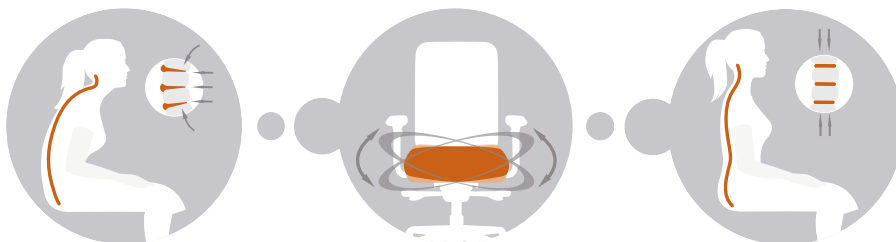

knopfler 72, KN 9759
Sitz C 463 Unna,
Rücken C 462 Neuwied,
Steg C 463 Unna

holzer Satzisch HZ 1006
Platte Buche schwarz

knopfler - Produktinformation

Seit Jahrzehnten entwickelt LÖFFLER Bürostühle, die den natürlichen Bewegungsdrang und dadurch auch die Gesundheit fördern – einfach, selbstverständlich und in exzellenter Gestaltungsqualität. ERGO TOP ist ein Sitzkonzept, das dem Körper alle Bewegungsmöglichkeiten bietet, die er braucht. Der Körper weiß, was für ihn richtig ist – LÖFFLER Sitzmöbel geben ihm die Möglichkeit, es zu tun. Fördern ohne Überfordern, so lautet das Credo für gesundes Sitzen. Sitzen als angenehme Stimulation, die Körper und Geist aktiviert.

Klar, geräumig und einladend signalisiert **knopfler** Komfort und bürgt auf Antrieb für Vertrauen und Wertschätzung. Drei Rückenhöhen erfüllen in der **knopfler**-Familie jeden Funktions- und Gestaltungswunsch: Rücken 72 cm, Rücken 85 cm oder Rücken 98 cm. Sitz- und Rückenbezug: Stoff oder Leder. Gepolsterte Armauflage mit Leder- oder Stoffbezug, grundsätzlich dreidimensional einstellbar. Gestell: Fußkreuz in Aluminium-Druckguss, wahlweise schwarz oder poliert.

Zusätzlich zur Synchronmechanik hat Löffler etwas Einzigartiges geschaffen: Die patentierte allseitig bewegliche Sitzfläche ERGO TOP. Sie ermöglicht eine Sitzflächenvorneigung für eine ausgeprägte aufrechte Sitzhaltung. Darüber hinaus fördert ERGO TOP auch die seitliche Beweglichkeit der Sitzfläche, womit ein Neigen/Kippen des Beckens - im Sinne eines Trainings für die neuromuskulären Stabilisierungsmechanismen der Wirbelsäule - ähnlich der natürlichen Gehbewegung - aktiviert wird.

ERGO TOP - Allseitig bewegliche Sitzfläche:

Die Bandscheiben werden durch die ständige Bewegung mit Nährstoffen versorgt und bleiben elastisch.

Ergonomische Sitzhaltung mit ERGO TOP:

Das Becken kippt automatisch nach vorne, die Haltung bleibt aufrecht - auch ohne Kontakt zur Lehne.