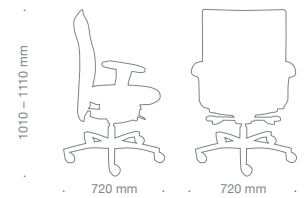

ERGO TOP - Allseitig bewegliche Sitzfläche:

Die Bandscheiben werden durch die ständige Bewegung mit Nährstoffen versorgt und bleiben elastisch.

Ergonomische Sitzhaltung mit ERGO TOP:

Das Becken kippt automatisch nach vorne, die Haltung bleibt aufrecht - auch ohne Kontakt zur Lehne.

Das Ergebnis mit ERGO TOP:

Ein starker, gut trainierter Rücken.

knopfler 72, KN 9759, Sitzhöhe 420 – 520 mm

knopfler 85, KN 9859, Sitzhöhe 420 – 520 mm

knopfler 98, KN 9959, Sitzhöhe 420 – 520 mm

holzer Sessel HZ 1001, 5 mm gepolstert, Sitzhöhe 460 mm

holzer Tisch HZ 1004, Breite: 800 mm

fungo Hocker FU 9000, Sitzhöhe 460 mm

holzer Garderobe HZ 1010, Durchmesser 400 mm, h 1800 mm, Tellerfuß 6 mm Edelstahl massiv, Oberfläche geschliffen

holzer Sitztisch I-III HZ 1006, Durchmesser 400 mm, h 510 mm HZ 1007, Durchmesser 450 mm, h 580 mm HZ 1008, Durchmesser 500 mm, h 650 mm