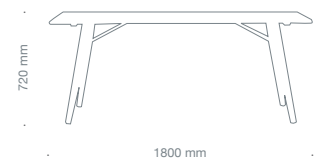

ERGO TOP - Allseitig bewegliche Sitzfläche:

Die Bandscheiben werden durch die ständige Bewegung mit Nährstoffen versorgt und bleiben elastisch.

Ergonomische Sitzhaltung mit ERGO TOP:

Das Becken kippt automatisch nach vorne, die Haltung bleibt aufrecht - auch ohne Kontakt zur Lehne.

Das Ergebnis mit ERGO TOP:

Ein starker, gut trainierter Rücken.

knopfler 72, KN 9759, Sitzhöhe 420 – 520 mm

knopfler 85, KN 9859, Sitzhöhe 420 – 520 mm

knopfler 98, KN 9959, Sitzhöhe 420 – 520 mm

holzer Sessel HZ 1001, 5 mm gepolstert, Sitzhöhe 460 mm

holzer Tisch HZ 1004, Breite: 800 mm

fungo Hocker FU 9000, Sitzhöhe 460 mm

holzer Garderobe HZ 1010, Durchmesser 400 mm, h 1800 mm, Tellerfuß 6 mm Edelstahl massiv, Oberfläche geschliffen

holzer Sitztisch I-III HZ 1006, Durchmesser 400 mm, h 510 mm HZ 1007, Durchmesser 450 mm, h 580 mm HZ 1008, Durchmesser 500 mm, h 650 mm