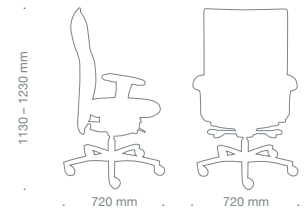

Klar, geräumig und einladend signalisiert **knopfler** Komfort und bürgt auf Antrieb für Vertrauen und Wertschätzung. Drei Rückenhöhen erfüllen in der **knopfler**-Familie jeden Funktions- und Gestaltungswunsch: Rücken 72 cm, Rücken 85 cm oder Rücken 98 cm. Sitz- und Rückenbezug: Stoff oder Leder. Gepolsterte Armauflage mit Leder- oder Stoffbezug, grundsätzlich dreidimensional einstellbar. Gestell: Fußkreuz in Aluminium-Druckguss, wahlweise schwarz oder poliert.

ERGO TOP - Allseitig bewegliche Sitzfläche:

Die Bandscheiben werden durch die ständige Bewegung mit Nährstoffen versorgt und bleiben elastisch.

Ergonomische Sitzhaltung mit ERGO TOP:

Das Becken kippt automatisch nach vorne, die Haltung bleibt aufrecht - auch ohne Kontakt zur Lehne.

Das Ergebnis mit ERGO TOP:

Ein starker, gut trainierter Rücken.

knopfler 72, KN 9759, Sitzhöhe 420 – 520 mm

knopfler 85, KN 9859, Sitzhöhe 420 – 520 mm

knopfler 98, KN 9959, Sitzhöhe 420 – 520 mm

holzer Sessel HZ 1001, 5 mm gepolstert, Sitzhöhe 460 mm

holzer Tisch HZ 1004, Breite: 800 mm

fungo Hocker FU 9000, Sitzhöhe 460 mm

holzer Garderobe HZ 1010, Durchmesser 400 mm, h 1800 mm, Tellerfuß 6 mm Edelstahl massiv, Oberfläche geschliffen

holzer Sitztisch I-III HZ 1006, Durchmesser 400 mm, h 510 mm HZ 1007, Durchmesser 450 mm, h 580 mm HZ 1008, Durchmesser 500 mm, h 650 mm