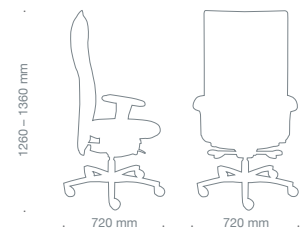

Klar, geräumig und einladend signalisiert **knopfler** Komfort und bürgt auf Antrieb für Vertrauen und Wertschätzung. Drei Rückenhöhen erfüllen in der **knopfler**-Familie jeden Funktions- und Gestaltungswunsch: Rücken 72 cm, Rücken 85 cm oder Rücken 98 cm. Sitz- und Rückenbezug: Stoff oder Leder. Gepolsterte Armauflage mit Leder- oder Stoffbezug, grundsätzlich dreidimensional einstellbar. Gestell: Fußkreuz in Aluminium-Druckguss, wahlweise schwarz oder poliert.

ERGO TOP - Allseitig bewegliche Sitzfläche:

Die Bandscheiben werden durch die ständige Bewegung mit Nährstoffen versorgt und bleiben elastisch.

Ergonomische Sitzhaltung mit ERGO TOP:

Das Becken kippt automatisch nach vorne, die Haltung bleibt aufrecht - auch ohne Kontakt zur Lehne.

Das Ergebnis mit ERGO TOP:

Ein starker, gut trainierter Rücken.

knopfler 72, KN 9759, Sitzhöhe 420 – 520 mm

knopfler 85, KN 9859, Sitzhöhe 420 – 520 mm

knopfler 98, KN 9959, Sitzhöhe 420 – 520 mm

holzer Sessel HZ 1001, 5 mm gepolstert, Sitzhöhe 460 mm

holzer Tisch HZ 1004, Breite: 800 mm

fungo Hocker FU 9000, Sitzhöhe 460 mm

holzer Garderobe HZ 1010, Durchmesser 400 mm, h 1800 mm, Tellerfuß 6 mm Edelstahl massiv, Oberfläche geschliffen

holzer Sitztisch I-III HZ 1006, Durchmesser 400 mm, h 510 mm HZ 1007, Durchmesser 450 mm, h 580 mm HZ 1008, Durchmesser 500 mm, h 650 mm