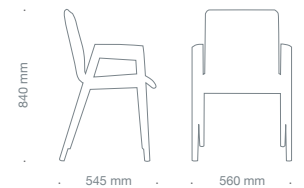

ERGO TOP - Allseitig bewegliche Sitzfläche:

Die Bandscheiben werden durch die ständige Bewegung mit Nährstoffen versorgt und bleiben elastisch.

Ergonomische Sitzhaltung mit ERGO TOP:

Das Becken kippt automatisch nach vorne, die Haltung bleibt aufrecht - auch ohne Kontakt zur Lehne.

Das Ergebnis mit ERGO TOP:

Ein starker, gut trainierter Rücken.

knopfler 72, KN 9759, Sitzhöhe 420 – 520 mm

knopfler 85, KN 9859, Sitzhöhe 420 – 520 mm

knopfler 98, KN 9959, Sitzhöhe 420 – 520 mm

holzer Sessel HZ 1001, 5 mm gepolstert, Sitzhöhe 460 mm

holzer Tisch HZ 1004, Breite: 800 mm

fungo Hocker FU 9000, Sitzhöhe 460 mm

holzer Garderobe HZ 1010, Durchmesser 400 mm, h 1800 mm, Tellerfuß 6 mm Edelstahl massiv, Oberfläche geschliffen

holzer Sitztisch I-III HZ 1006, Durchmesser 400 mm, h 510 mm HZ 1007, Durchmesser 450 mm, h 580 mm HZ 1008, Durchmesser 500 mm, h 650 mm