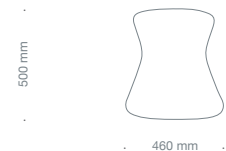

Das Ergebnis mit ERGO TOP:

Ein starker, gut trainierter Rücken.

knopfler 72, KN 9759, Sitzhöhe 420 – 520 mm

knopfler 85, KN 9859, Sitzhöhe 420 – 520 mm

knopfler 98, KN 9959, Sitzhöhe 420 – 520 mm

holzer Sessel HZ 1001, 5 mm gepolstert, Sitzhöhe 460 mm

holzer Tisch HZ 1004, Breite: 800 mm

fungo Hocker FU 9000, Sitzhöhe 460 mm

holzer Garderobe HZ 1010, Durchmesser 400 mm, h 1800 mm, Tellerfuß 6 mm Edelstahl massiv, Oberfläche geschliffen

holzer Sitztisch I-III HZ 1006, Durchmesser 400 mm, h 510 mm HZ 1007, Durchmesser 450 mm, h 580 mm HZ 1008, Durchmesser 500 mm, h 650 mm