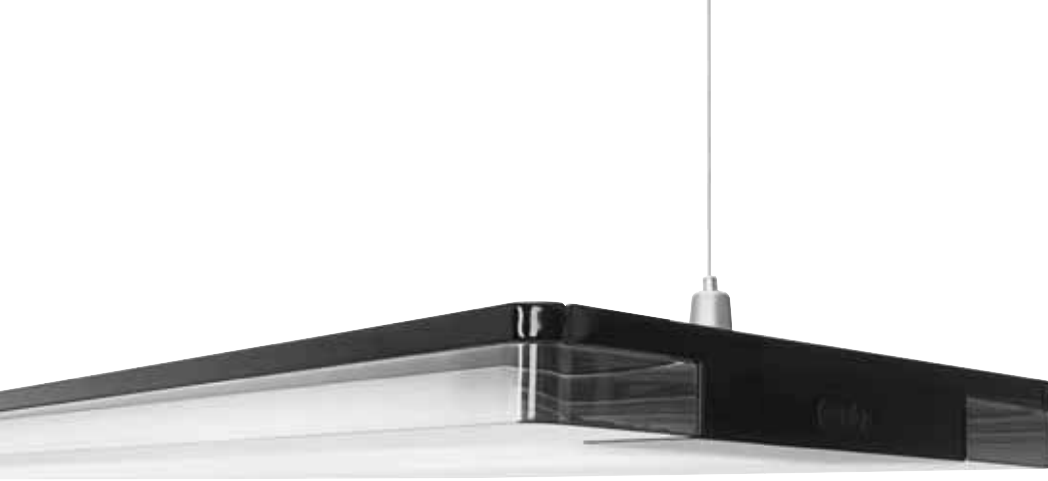

## Stehleuchte Levit

Es stehen verschiedene Modelle der Stehleuchte zur Auswahl. Alle sind dimmbar und mit einer 40/60 oder 20/80 Lichtverteilung erhältlich. Ein Teil des Lichts wird seitlich durch eine massive, klare Acrylplatte übertragen und erzeugt einen Wohlfühleffekt.

### Einzel- oder Doppelkopf

Levit ist in silbergrau, schwarz oder weiß, mit einem einfachen oder doppelten Leuchtenkopf erhältlich. Die Stehleuchte wird mit zwei energieeffizienten 28W Kompaktleuchtstofflampen geliefert. Eine 2x80W-Version ist ebenfalls verfügbar. Levit kann mit Sensoren für weitere energiesparende Maßnahmen ausgestattet werden. Stehleuchten sind einfach zu installieren und zu bewegen und bieten ein Höchstmaß an Flexibilität bei der Umgestaltung von Bürouräumen.

## Levit Pendelleuchte

Die Levit Pendelleuchte scheint im Raum zu schweben, eine Lichtskulptur mit beeindruckender Funktionalität und einer fast gleichmäßigen 50/50 Lichtverteilung nach oben und unten.

### Moderne Technik und hochwertige Materialien

Die Levit Pendelleuchte besteht aus hervorragenden Materialien mit einer glänzenden Oberfläche, hochwertigem Acryl, Aluminium-Reflektoren und einer mikroprismatischen Optik. Alle Versionen sind mit zwei T5-Leuchtstofflampen mit 28, 35, 49, 54 oder 80W ausgestattet.