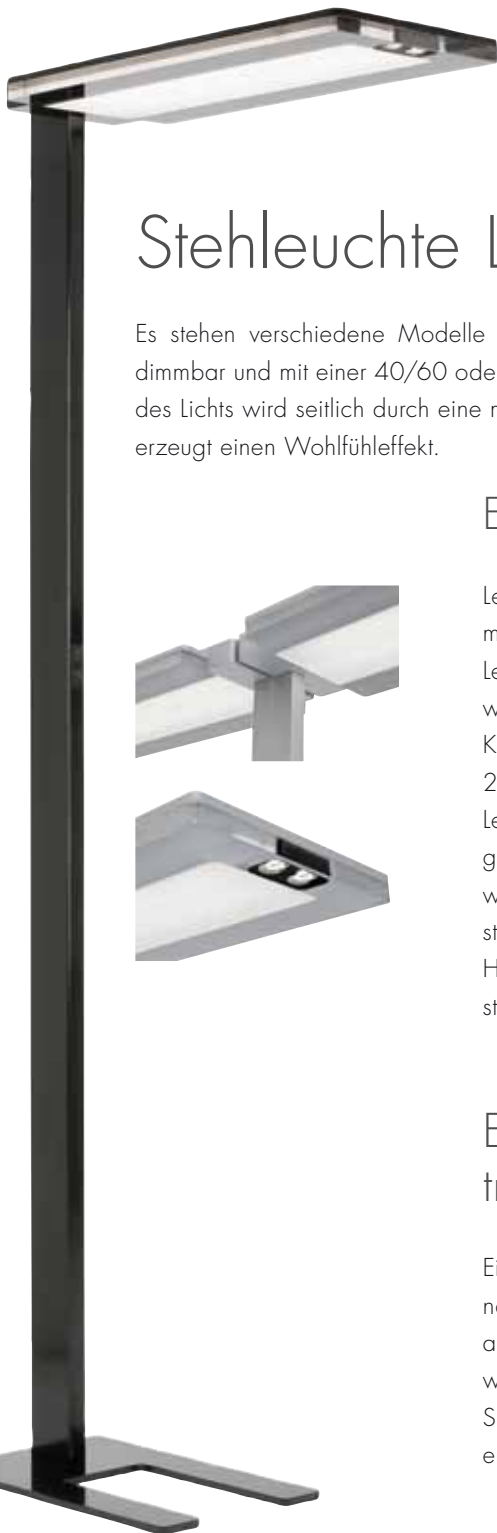

**LUXO**

**LEVIT**

Elegante Pendel- und Stehleuchte  
für Büroumgebungen

## Stehleuchte Levit

Es stehen verschiedene Modelle der Stehleuchte zur Auswahl. Alle sind dimmbar und mit einer 40/60 oder 20/80 Lichtverteilung erhältlich. Ein Teil des Lichts wird seitlich durch eine massive, klare Acrylplatte übertragen und erzeugt einen Wohlfühleffekt.

### Einzel- oder Doppelkopf

Levit ist in silbergrau, schwarz oder weiß, mit einem einfachen oder doppelten Leuchtenkopf erhältlich. Die Stehleuchte wird mit zwei energieeffizienten 28W Kompaktleuchtstofflampen geliefert. Eine 2x80W-Version ist ebenfalls verfügbar. Levit kann mit Sensoren für weitere energiesparende Maßnahmen ausgestattet werden. Stehleuchten sind einfach zu installieren und zu bewegen und bieten ein Höchstmaß an Flexibilität bei der Umgestaltung von Bürouräumen.

## Levit Pendelleuchte

Die Levit Pendelleuchte scheint im Raum zu schweben, eine Lichtskulptur mit beeindruckender Funktionalität und einer fast gleichmäßigen 50/50 Lichtverteilung nach oben und unten.