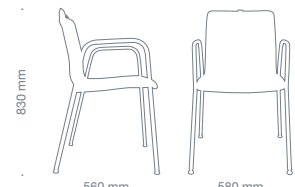

mesami 2 MM 0404, Sitzhöhe 460 mm

LÖFFLER
b e w e g e n

LÖFFLER Bürositzmöbel GmbH
Rosenstraße 8, D-91244 Reichenschwand,
Tel. +49 (0)9151/83008-0, Fax +49 (0)9151/83008-88,
info@loeffler-bewegen.de, www.loeffler-bewegen.de

Löffler-Produkte und kompetente Beratung erhalten Sie bei: