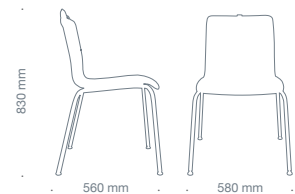

/ Abmessung

mesami 2 MM 0401, Sitzhöhe 460 mm