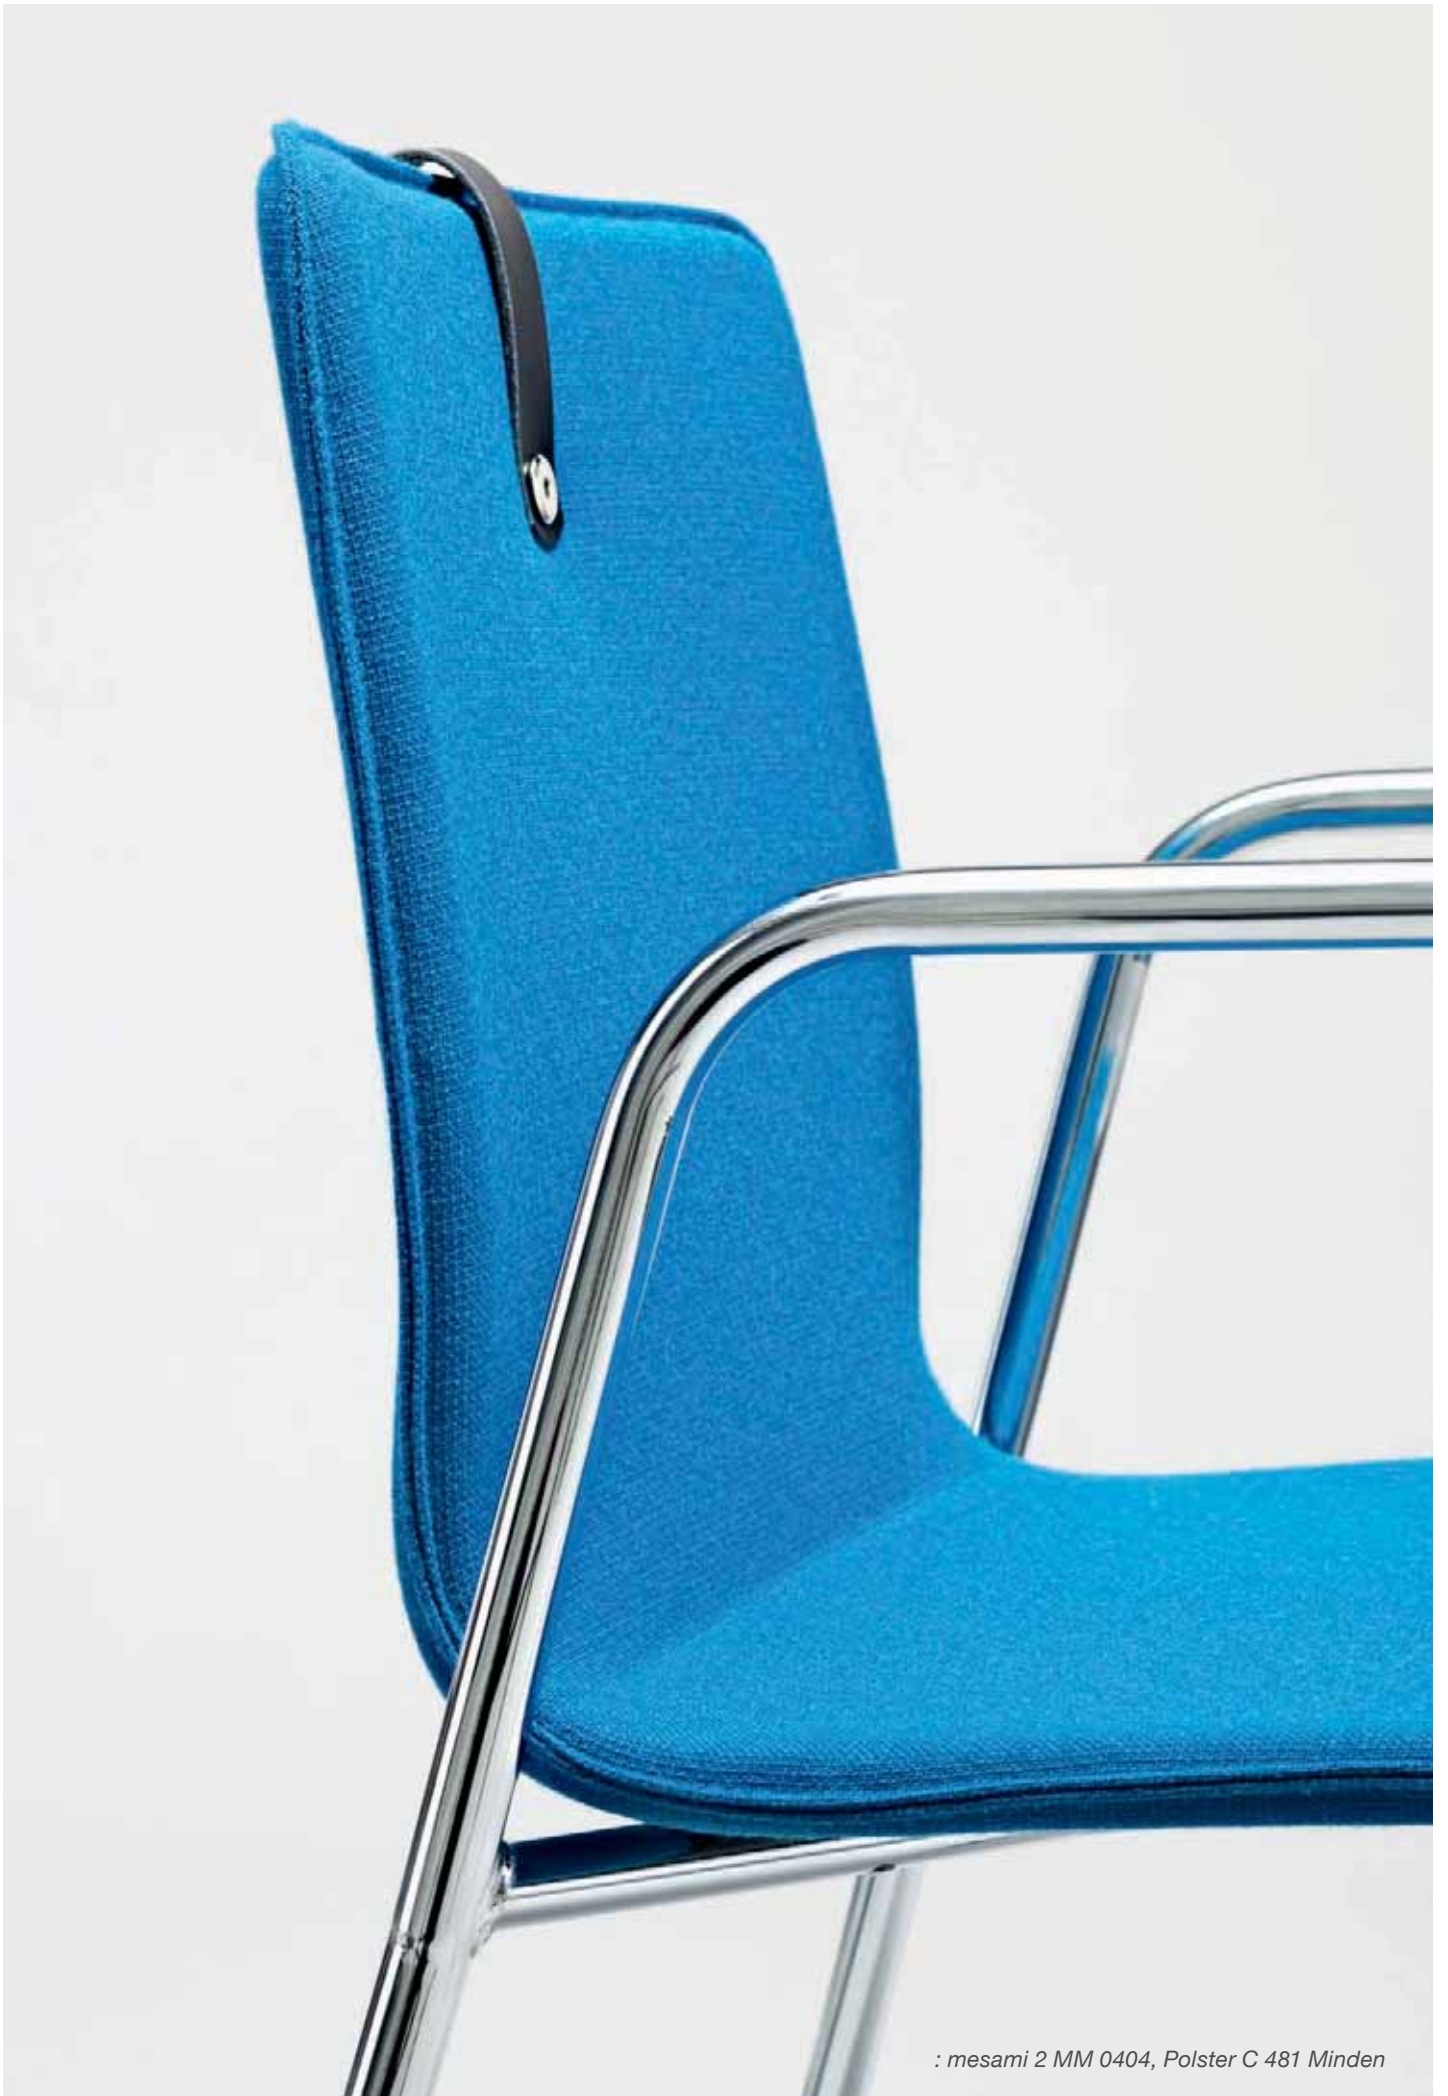

LÖFFLER
b e w e g e n

: mesami 2

: mesami 2 MM 0404, Polster C 481 Minden

mesami 2 / Besucherstuhl, mit und ohne Armlehne -
verleiht Besprechungen echten Charakter.

: mesami 2 MM 0404, Polster C 280 Cottbus

/ Die Sitzschale aus Holz: Sichtholz pur oder in Spitzenqualität -
in vielen Farb- und Materialvarianten - gepolstert.

/ ver- und entrückt - die Lederschlaufe beweist neben dem praktischen auch einen besonderen optischen Reiz.

mesami 2 / Besucherstuhl, 4-Fuß

- mit und ohne Armlehne
- Sitzschale Buchenschichtholz
 - gepolstert
 - > 5 mm
 - > Bezugsstoffe nicht verklebt
 - Sichtholz
 - > wahlweise Buche natur, schwarz, honig, bordeaux gebeizt und lackiert
- Gestell
 - wahlweise in chrom oder schwarz
 - Durchmesser 20 mm, Wandstärke 2 mm
- Gelenkgleiter
 - wahlweise Kunststoffgleiter oder Filzgleiter
- Stapelbar