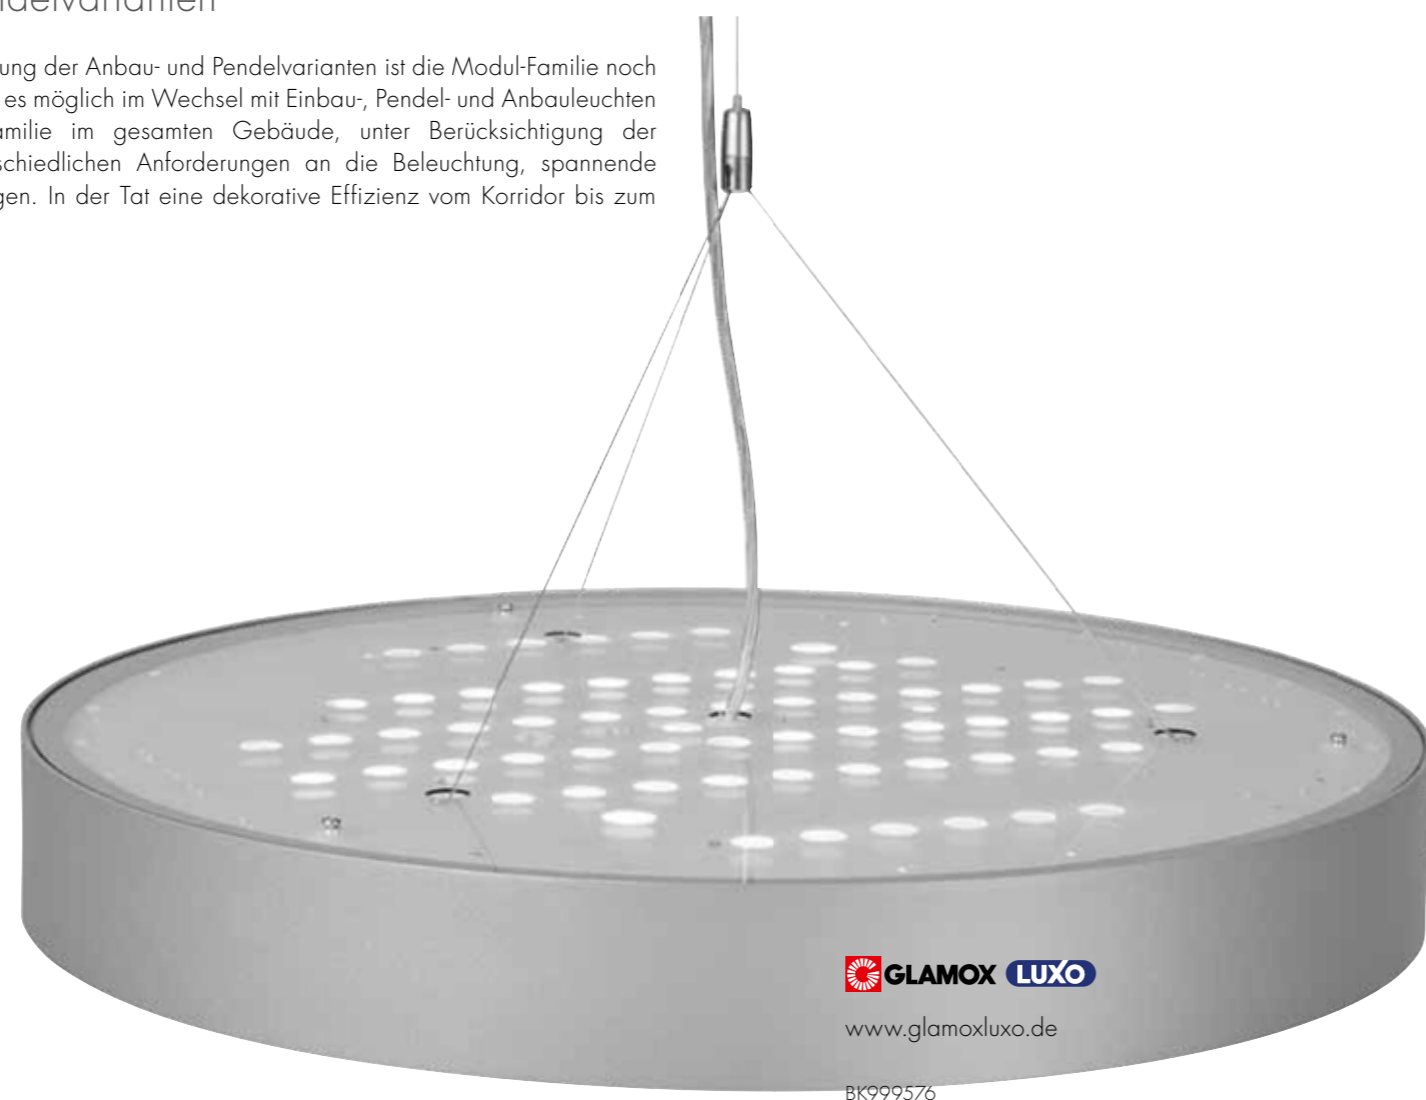

Dekorative Effizienz vom Korridor bis zum Sitzungssaal

Die Modul-Familie umfasst Einbau-, Anbau- und Pendelleuchten, die alle eine Kombination aus Funktionalität, Leistung und Design bieten. Einige Varianten der Einbauleuchte werden versenkt montiert und sind somit bündig mit der Decke. Es besteht die Möglichkeit mit einer runden- oder mit einer quadratischen Opal-Abdeckung zu arbeiten. Das Ergebnis ist wirklich beeindruckend! Ausgestattet mit einer hochwertigen mikrop Prismatischen Abdeckung ist sie auch ideal für moderne Büroumgebungen geeignet.

„Weiches Licht“

Eine einheitliche opale oder mikrop Prismatische Abdeckung erzeugt ein weiches Licht und integriert sich hervorragend in ein modernes Interieur. Die einzigartige Entblendung und unsere qualitative mikrop Prismatische Abdeckung bieten ein Höchstmaß an Flexibilität hinsichtlich der Positionierung der Arbeitsplätze.

Anbau- und Pendelvarianten

Durch die neueste Ergänzung der Anbau- und Pendelvarianten ist die Modul-Familie noch flexibler geworden. So ist es möglich im Wechsel mit Einbau-, Pendel- und Anbauleuchten der gleichen Leuchtenfamilie im gesamten Gebäude, unter Berücksichtigung der Deckenhöhen und unterschiedlichen Anforderungen an die Beleuchtung, spannende Kombinationen zu erzeugen. In der Tat eine dekorative Effizienz vom Korridor bis zum Sitzungssaal.

GLAMOX LUXO

www.glamoxluxo.de

BK999576

Leuchtmittel:
T5-R, T5-L, T5

Vorschaltgeräte:
Elektronisches Vorschaltgerät (HF)
Digital dimmbar für DSI und
SwitchDIM (HFDd)
DALI

Optik:
OP / MP