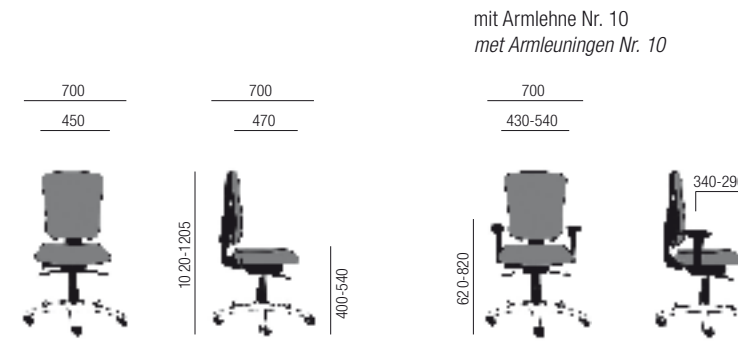

Multifunctioneel-Synchroon-Mechaniek

- Met grote openingshoek voor het dynamisch zitten, door een synchroon verloop van 1:3
- Standaard geïntegreerde zitneiginstelling van -4°
- Standaard geïntegreerde schuifzitting met een bereik van 10 cm en de mogelijkheid tot zitdiepte verkleining
- Instelbare tegendruk van de rugleuning, op het persoonlijke gewicht van de gebruiker. Comfortabele bediening d.m.v. draaihandel, die aan de zijkant is aangebracht
- Meervoudige bediening van de rugleuning met veiligheidsstop

4 Sitzhöhereinstellung Zithoogte instelling

5 Gewichtsanzpassung/Gegendruck der Rückenlehne Gewichtsaanpassing/Tegendruk van de rugleuning

6 Armlehnen

- 5D AL Nr. 31
- 3D AL Nr. 10
- T-AL Nr. 8

Armleuningen

- 5D AL No. 31
- 3D AL No. 10
- T-AL No. 8

7 Synchronfreischaltung Synchroon-Mechaniek bediening

8 Sitzneigeeinstellung -4° Zitneig instelling -4°

9 Schiebesitzfunktion zur Verkürzung oder Verlängerung der Sitztiefe Schuifzitting, om de zitdiepte te verlengen of kleiner te maken

10 Höhen- und tiefeinstellbare KÖHL-Bandscheiben-Stütze (KBS®) Hoogte- en diepte instelbare KÖHL-Lendensteun (KBS®)

11 Rückenhöhereinstellung Rughoogte instelling

12 Polster-Clip-System für Sitz- und Rückenpolster Optioneel met Permanent-Kontakt-Techniek

Technische Daten / Technische gegevens

mit Armlehne Nr. 10
met Armleuningen Nr. 10

Modell / Model	Höhe Hoogte	Dicke Dikte	Breite Breedte	Tiefe Diepte	Gewicht Gewicht	> Grad > Graden
Drehstuhl (ohne Armlehnen) Draaistoel zonder armleggers	1020-1205 mm	-	700 mm	700-830 mm	17,0 kg	-
Rückenlehne / Rugleuning	595-645 mm**	-	450 mm	-	-	-
Polster / Stoffering	510 mm	30 mm	450 mm	-	30 m³	-
Kopfstütze / Hoofdsteun	740-880 mm**	-	-	-	-	-
Polster / Stoffering	170 mm	115 mm	240 mm	-	-	-
Sitz / Zitting	400-540 mm	-	430 mm	-	-	-
Polster / Stoffering	-	45 mm	430 mm	440 mm	60 m³	-
Gleitschiebesitz / Schuifzitting	-	-	-	380-480 mm	-	-
Armlehnen / Armleuningen*						
Nr. 31 / No. 31	200-300 mm**	-	360-500 mm	190-245 mm***	2,2 kg	360°
Nr. 10 / No. 10	220-300 mm**	-	430-540 mm	290-340 mm***	1,8 kg	-
Nr. 8 / No. 8	220 mm**	-	470 mm	240 mm***	1,8 kg	-
Multifunktions-Synchron-Mechanik Multifunctioneel-Synchroon-Mechaniek						
Sitzneigung / Zitneig	-	-	-	-	-	bis -4°
Rückenneigung / Rugneig	-	-	-	-	-	bis +115°
Gleitschiebesitz / Schuifzitting	-	-	-	100 mm	-	-
Gewichtsanzpassung / Tegendruk	-	-	-	-	50-120 kg	-

* Optional / Optioneel

** Zur Sitzfläche / Afstand tot zitting

*** Abstützpunkt zur Sitzvorderkante / Afstand tot voorkant van de zitting

NPR 1813

Made in Germany