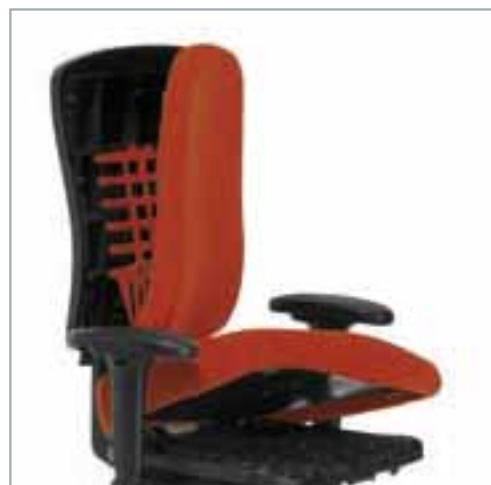

53 cm hohe Rückenlehne mit KÖHL-Bandscheiben-Stütze (KBS®).
53 cm hoge rugleuning met KÖHL-Lendensteun (KBS®).

Robuste Polyamid-Außenschale, werkzeugfrei abnehmbar.
Sterke Polyamide-Buitenschaal, zonder gereedschap afneembaar.