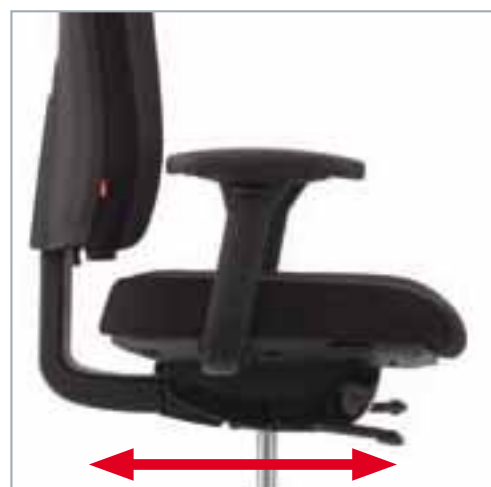

53 cm hohe Rückenlehne mit KÖHL-Bandscheiben-Stütze (KBS®).
53 cm hoge rugleuning met KÖHL-Lendensteun (KBS®).

Robuste Polyamid-Außenschale, werkzeugfrei abnehmbar.
Sterke Polyamide-Buitenschaal, zonder gereedschap afneembaar.

KÖHL- Polster-Clip-System für Sitz- und Rücken ermöglicht den werkzeugfreien Wechsel der Polstergarnitur.
Polster-Clip-Systeem voor zitting en rug, gereedschapvrij verwijderen van de stoffering.

Höhen- und tiefeinstellbare KÖHL- Bandscheiben-Stütze (KBS®).
Hoogte- en diepte instelbare KÖHL-Lendensteun (KBS®).