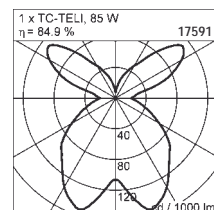

- Stehleuchte
- Mit 4 Schirmen Ø 250, 400, 600, 800 mm
- Schirme Chintz weiß, Chintz schwarz oder Cotton floral
- Leuchtenarmatur glanzweiß RAL 9016
- Leuchtenfüße glanzweiß RAL 9016, mattschwarz oder chrom
- Lichtverteilung direkt / indirekt
- Mit EVG
- Floor light
- With 4 shades Ø 250, 400, 600, 800 mm
- Shades chintz white, chintz black or cotton floral
- Lighting fixture glossy white RAL 9016
- Base glossy white RAL 9016, black mat or chrome
- Direct / indirect light distribution
- With electronic ballast (EVG)