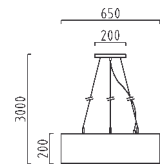

ROTONDA

4 x A60, max. 75 W, E27 5,5 kg
46302.04

4 x TC-DEL, 13 W, G24q-1 5,8 kg
46320.04 EVG
46320.041 EVG DIM 1-10V
46320.042 EVG DIM DALI

4 x A60, max. 75 W, E27 5,5 kg
46314.04

4 x TC-DEL, 13 W, G24q-1 5,8 kg
46326.04 EVG
46326.041 EVG DIM 1-10V
46326.042 EVG DIM DALI

4 x A60, max. 75 W, E27 5,5 kg
46311.04

4 x TC-DEL, 13 W, G24q-1 5,8 kg
46323.04 EVG
46323.041 EVG DIM 1-10V
46323.042 EVG DIM DALI

4 x A60, max. 75 W, E27 5,5 kg
46317.04

4 x TC-DEL, 13 W, G24q-1 5,8 kg
46329.04 EVG
46329.041 EVG DIM 1-10V
46329.042 EVG DIM DALI

4 x A60, max. 75 W, E27 7,4 kg
46303.04

4 x TC-DEL, 18 W, G24q-2 8,0 kg
46321.04 EVG
46321.041 EVG DIM 1-10V
46321.042 EVG DIM DALI

4 x A60, max. 75 W, E27 7,4 kg
46315.04

4 x TC-DEL, 18 W, G24q-2 8,0 kg
46327.04 EVG
46327.041 EVG DIM 1-10V
46327.042 EVG DIM DALI

4 x A60, max. 75 W, E27 7,4 kg
46312.04

4 x TC-DEL, 18 W, G24q-2 8,0 kg
46324.04 EVG
46324.041 EVG DIM 1-10V
46324.042 EVG DIM DALI

4 x A60, max. 75 W, E27 7,4 kg
46318.04

4 x TC-DEL, 18 W, G24q-2 8,0 kg
46330.04 EVG
46330.041 EVG DIM 1-10V
46330.042 EVG DIM DALI

4 x A60, max. 75 W, E27 10,8 kg
46304.04

4 x TC-DEL, 26 W, G24q-3 12,0 kg
46322.04 EVG
46322.041 EVG DIM 1-10V
46322.042 EVG DIM DALI

4 x A60, max. 75 W, E27 10,8 kg
46316.04

4 x TC-DEL, 26 W, G24q-3 12,0 kg
46328.04 EVG
46328.041 EVG DIM 1-10V
46328.042 EVG DIM DALI

4 x A60, max. 75 W, E27 10,8 kg
46313.04

4 x TC-DEL, 26 W, G24q-3 12,0 kg
46325.04 EVG
46325.041 EVG DIM 1-10V
46325.042 EVG DIM DALI

4 x A60, max. 75 W, E27 10,8 kg
46319.04

4 x TC-DEL, 26 W, G24q-3 12,0 kg
46331.04 EVG
46331.041 EVG DIM 1-10V
46331.042 EVG DIM DALI

- Pendelleuchte
- Baldachin chrom
- Schirm Chintz weiß, Chintz schwarz oder Plissé weiß
- Stahlseilaufhängung kürzbar
- Lichtverteilung freistrahlend
- Mit EVG (TC-DEL)