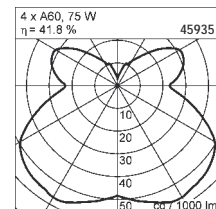

Schirme in Sonderfarben auf Anfrage
Shades in other colours on request