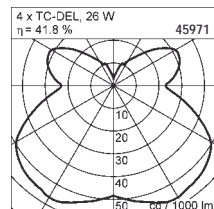

Schirme in Sonderfarben auf Anfrage
Shades in other colours on request