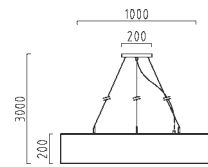

ROTONDA

4 x A60, max. 75 W, E27 5,5 kg
46302.04

4 x TC-DEL, 13 W, G24q-1 5,8 kg
46320.04 EVG
46320.041 EVG DIM 1-10V
46320.042 EVG DIM DALI

4 x A60, max. 75 W, E27 5,5 kg
46314.04

4 x TC-DEL, 13 W, G24q-1 5,8 kg
46326.04 EVG
46326.041 EVG DIM 1-10V
46326.042 EVG DIM DALI

4 x A60, max. 75 W, E27 5,5 kg
46311.04

4 x TC-DEL, 13 W, G24q-1 5,8 kg
46323.04 EVG
46323.041 EVG DIM 1-10V
46323.042 EVG DIM DALI

4 x A60, max. 75 W, E27 5,5 kg
46317.04

4 x TC-DEL, 13 W, G24q-1 5,8 kg
46329.04 EVG
46329.041 EVG DIM 1-10V
46329.042 EVG DIM DALI

4 x A60, max. 75 W, E27 7,4 kg
46303.04

4 x TC-DEL, 18 W, G24q-2 8,0 kg
46321.04 EVG
46321.041 EVG DIM 1-10V
46321.042 EVG DIM DALI

4 x A60, max. 75 W, E27 7,4 kg
46315.04

4 x TC-DEL, 18 W, G24q-2 8,0 kg
46327.04 EVG
46327.041 EVG DIM 1-10V
46327.042 EVG DIM DALI

4 x A60, max. 75 W, E27 7,4 kg
46312.04

4 x TC-DEL, 18 W, G24q-2 8,0 kg
46324.04 EVG
46324.041 EVG DIM 1-10V
46324.042 EVG DIM DALI

4 x A60, max. 75 W, E27 7,4 kg
46318.04

4 x TC-DEL, 18 W, G24q-2 8,0 kg
46330.04 EVG
46330.041 EVG DIM 1-10V
46330.042 EVG DIM DALI

4 x A60, max. 75 W, E27 10,8 kg
46304.04

4 x TC-DEL, 26 W, G24q-3 12,0 kg
46322.04 EVG
46322.041 EVG DIM 1-10V
46322.042 EVG DIM DALI

4 x A60, max. 75 W, E27 10,8 kg
46316.04

4 x TC-DEL, 26 W, G24q-3 12,0 kg
46328.04 EVG
46328.041 EVG DIM 1-10V
46328.042 EVG DIM DALI

4 x A60, max. 75 W, E27 10,8 kg
46313.04

4 x TC-DEL, 26 W, G24q-3 12,0 kg
46325.04 EVG
46325.041 EVG DIM 1-10V
46325.042 EVG DIM DALI

4 x A60, max. 75 W, E27 10,8 kg
46319.04

4 x TC-DEL, 26 W, G24q-3 12,0 kg
46331.04 EVG
46331.041 EVG DIM 1-10V
46331.042 EVG DIM DALI

- Pendelleuchte
- Baldachin chrom
- Schirm Chintz weiß, Chintz schwarz oder Plissé weiß
- Stahlseilaufhängung kürzbar
- Lichtverteilung freistrahlend
- Mit EVG (TC-DEL)