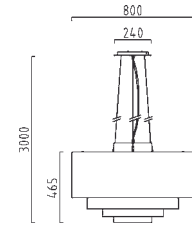

STAGE 4

1 x TC-TELI, 60/85/120 W, 2G8
15,0 kg

Schirm Chintz weiß und Folie weiß
Shade chintz white and foil white

Stage 3 16366.14
Stage 4 16373.14