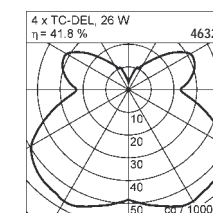

Schirme in Sonderfarben auf Anfrage
Shades in other colours on request