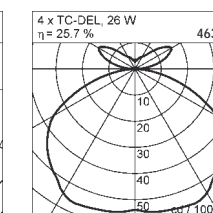

Schirme in Sonderfarben auf Anfrage
Shades in other colours on request