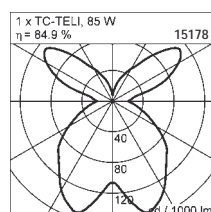

# STAGE 3 STAGE 4

STAGE 4

STAGE 3

- Deckenleuchte
- STAGE 3 mit 3 Schirmen Ø 250, 400, 600 mm
- STAGE 4 mit 4 Schirmen Ø 250, 400, 600, 800 mm
- Leuchtenarmatur glanzweiß RAL 9016
- Schirme Chintz weiß, Chintz schwarz oder Cotton floral
- Lichtverteilung direkt / indirekt
- Mit EVG
- Ceiling light
- STAGE 3 with 3 shades Ø 250, 400, 600 mm
- STAGE 4 with 4 shades Ø 250, 400, 600, 800 mm
- Lighting fixture glossy white RAL 9016
- Shades chintz white, chintz black or cotton floral
- Direct / indirect light distribution
- With electronic ballast (EVG)