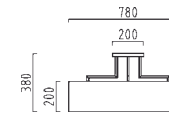

4 x A60, max. 75 W, E27 7,4 kg
45935.04

4 x TC-DEL, 13 W, G24q-1 7,8 kg
45969.04 EVG
45969.041 EVG DIM 1-10V
45969.042 EVG DIM DALI