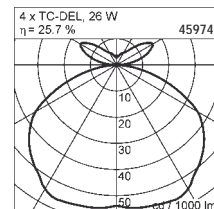

Schirme in Sonderfarben auf Anfrage
Shades in other colours on request