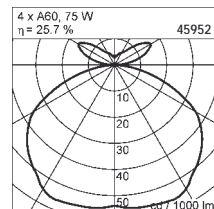

Schirme in Sonderfarben auf Anfrage
Shades in other colours on request