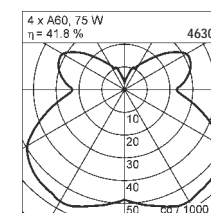

Schirme in Sonderfarben auf Anfrage
Shades in other colours on request