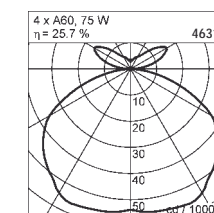

Schirme in Sonderfarben auf Anfrage
Shades in other colours on request