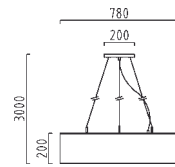

ROTONDA

4 x A60, max. 75 W, E27 5,5 kg
46302.04

4 x TC-DEL, 13 W, G24q-1 5,8 kg
46320.04 EVG
46320.041 EVG DIM 1-10V
46320.042 EVG DIM DALI

4 x A60, max. 75 W, E27 5,5 kg
46314.04

4 x TC-DEL, 13 W, G24q-1 5,8 kg
46326.04 EVG
46326.041 EVG DIM 1-10V
46326.042 EVG DIM DALI

4 x A60, max. 75 W, E27 5,5 kg
46311.04

4 x TC-DEL, 13 W, G24q-1 5,8 kg
46323.04 EVG
46323.041 EVG DIM 1-10V
46323.042 EVG DIM DALI

4 x A60, max. 75 W, E27 5,5 kg
46317.04

4 x TC-DEL, 13 W, G24q-1 5,8 kg
46329.04 EVG
46329.041 EVG DIM 1-10V
46329.042 EVG DIM DALI

4 x A60, max. 75 W, E27 7,4 kg
46303.04

4 x TC-DEL, 18 W, G24q-2 8,0 kg
46321.04 EVG
46321.041 EVG DIM 1-10V
46321.042 EVG DIM DALI

4 x A60, max. 75 W, E27 7,4 kg
46315.04

4 x TC-DEL, 18 W, G24q-2 8,0 kg
46327.04 EVG
46327.041 EVG DIM 1-10V
46327.042 EVG DIM DALI

4 x A60, max. 75 W, E27 7,4 kg
46312.04

4 x TC-DEL, 18 W, G24q-2 8,0 kg
46324.04 EVG
46324.041 EVG DIM 1-10V
46324.042 EVG DIM DALI

4 x A60, max. 75 W, E27 7,4 kg
46318.04

4 x TC-DEL, 18 W, G24q-2 8,0 kg
46330.04 EVG
46330.041 EVG DIM 1-10V
46330.042 EVG DIM DALI

4 x A60, max. 75 W, E27 10,8 kg
46304.04

4 x TC-DEL, 26 W, G24q-3 12,0 kg
46322.04 EVG
46322.041 EVG DIM 1-10V
46322.042 EVG DIM DALI

4 x A60, max. 75 W, E27 10,8 kg
46316.04

4 x TC-DEL, 26 W, G24q-3 12,0 kg
46328.04 EVG
46328.041 EVG DIM 1-10V
46328.042 EVG DIM DALI

4 x A60, max. 75 W, E27 10,8 kg
46313.04

4 x TC-DEL, 26 W, G24q-3 12,0 kg
46325.04 EVG
46325.041 EVG DIM 1-10V
46325.042 EVG DIM DALI

4 x A60, max. 75 W, E27 10,8 kg
46319.04

4 x TC-DEL, 26 W, G24q-3 12,0 kg
46331.04 EVG
46331.041 EVG DIM 1-10V
46331.042 EVG DIM DALI

- Pendelleuchte
- Baldachin chrom
- Schirm Chintz weiß, Chintz schwarz oder Plissé weiß
- Stahlseilaufhängung kürzbar
- Lichtverteilung freistrahlend
- Mit EVG (TC-DEL)