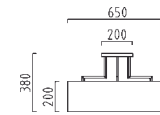

ROTONDA

- Deckenleuchte
- Leuchtgehäuse chrom
- Schirm Chintz weiß, Chintz schwarz oder Plissé weiß
- Lichtverteilung freistrahlend
- Mit EVG (TC-DEL)
- Ceiling light
- Housing chrome
- Shade chintz white, chintz black or plissé white
- Even light distribution
- With electronic ballast (EVG / TC-DEL)

Schirme in Sonderfarben auf Anfrage
Shades in other colours on request

4 x A60, max. 75 W, E27 7,4 kg
45935.04

4 x TC-DEL, 13 W, G24q-1 7,8 kg
45969.04 EVG
45969.041 EVG DIM 1-10V
45969.042 EVG DIM DALI

4 x A60, max. 75 W, E27 9,8 kg
45936.04

4 x TC-DEL, 18 W, G24q-2 10,6 kg
45970.04 EVG
45970.041 EVG DIM 1-10V
45970.042 EVG DIM DALI

4 x A60, max. 75 W, E27 13,4 kg
45937.04

4 x TC-DEL, 26 W, G24q-3 14,0 kg
45971.04 EVG
45971.041 EVG DIM 1-10V
45971.042 EVG DIM DALI

4 x A60, max. 75 W, E27 7,4 kg
45955.04

4 x TC-DEL, 13 W, G24q-1 7,8 kg
45975.04 EVG
45975.041 EVG DIM 1-10V
45975.042 EVG DIM DALI

4 x A60, max. 75 W, E27 9,8 kg
45956.04

4 x TC-DEL, 18 W, G24q-2 10,6 kg
45976.04 EVG
45976.041 EVG DIM 1-10V
45976.042 EVG DIM DALI

4 x A60, max. 75 W, E27 13,4 kg
45957.04

4 x TC-DEL, 26 W, G24q-3 14,0 kg
45977.04 EVG
45977.041 EVG DIM 1-10V
45977.042 EVG DIM DALI

4 x A60, max. 75 W, E27 7,4 kg
45952.04

4 x TC-DEL, 13 W, G24q-1 7,8 kg
45972.04 EVG
45972.041 EVG DIM 1-10V
45972.042 EVG DIM DALI

4 x A60, max. 75 W, E27 9,8 kg
45953.04

4 x TC-DEL, 18 W, G24q-2 10,6 kg
45973.04 EVG
45973.041 EVG DIM 1-10V
45973.042 EVG DIM DALI

4 x A60, max. 75 W, E27 13,4 kg
45954.04

4 x TC-DEL, 26 W, G24q-3 14,0 kg
45974.04 EVG
45974.041 EVG DIM 1-10V
45974.042 EVG DIM DALI

4 x A60, max. 75 W, E27 7,4 kg
45962.04

4 x TC-DEL, 13 W, G24q-1 7,8 kg
45978.04 EVG
45978.041 EVG DIM 1-10V
45978.042 EVG DIM DALI

4 x A60, max. 75 W, E27 9,8 kg
45963.04

4 x TC-DEL, 18 W, G24q-2 10,6 kg
45979.04 EVG
45979.041 EVG DIM 1-10V
45979.042 EVG DIM DALI

4 x A60, max. 75 W, E27 13,4 kg
45964.04