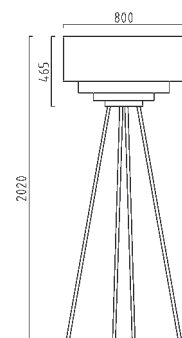

- .04 Chrom (Füße chrom und Kabel schwarz)
  Chrome (base chrome and cable black)
- .14 Glanzweiß (Füße glanzweiß und Kabel weiß)
  Glossy white (base glossy white and cable white)
- .98 Mattschwarz (Füße mattschwarz und Kabel schwarz)
  Black mat (base black mat and cable black)