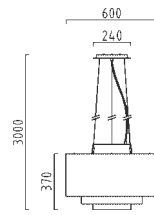

STAGE 3

1 x TC-TELI, 60/85/120 W, 2G8
12,5 kg