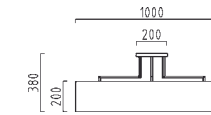

4 x A60, max. 75 W, E27 9,8 kg
45936.04

4 x TC-DEL, 18 W, G24q-2 10,6 kg
45970.04 EVG
45970.041 EVG DIM 1-10V
45970.042 EVG DIM DALI