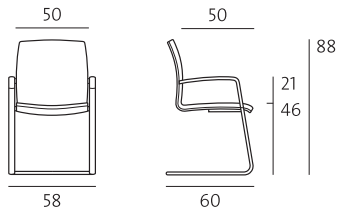

Design: Daniel Figueroa

cambio XXL FL

Bezugsmaterial: Leder

Bezugsmaterial:
Rückseite und Polsterboden
Leder, Vorderseite Stoff.

Produktkennzeichen	Grundauführung	Materialien/Oberflächen	Optionen
Gestell	freischwingendes Gestell aus Ellipsenstahlrohr mit Rundrohr kombiniert	pulverbeschichtet graphitschwarz pulverbeschichtet aluminium natur verchromt	
Sitzschale	körpergerecht geformte Formholzschale, Buchen-Schichtholzformteil, Sitzbreite = 50 cm Rückenlehnenhöhe = 42 cm	Lederausführung: komplett lederbezogen, Stoffausführung: Sitzschale, Armauflagen und Polsterböden lederbezogen, Vorderseite stoffbezogen	
Polsterung	Komfortpolsterung: unterschiedlich flexible Schaumstoffe, mit Watte- und Vliesabdeckung, vorder- und rückseitig gepolstert	Polyäther-Schaumstoff, Polsterstärke: Sitz 40 mm, Rücken vorderseitig 25 mm, Rückseite 5 mm, Polsterboden Leder	
Armauflagen		Leder schwarz	
Gleiter			Filzgleiter Kunststoff graphitschwarz
Gewicht	15 kg		