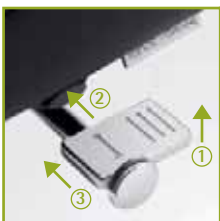

# Funktionen und Optionen.

Höhe der Kopflehne |  
Die Lehne einfach  
hoch- bzw.  
herunterschieben.  
(Optional)

Design-Armlehne |  
Stylisch und minimalistisch.  
(Optional)

Lordosenstütze |  
Optional als einstellbare  
2- oder 4-Wege-Lordosen-  
stütze erhältlich.

Sitzhöhe / Sitztiefe /  
Arretierung |  
Zur Einstellung der Sitzhöhe  
Hebel (1) drehen; zur  
Einstellung der Sitztiefe  
Taste (2) im Sitzen gedrückt  
halten. Zum Aktivieren/Deaktivieren der eaysit®-Mechanik  
den Hebelknopf (3) herausziehen bzw. hereinschieben.