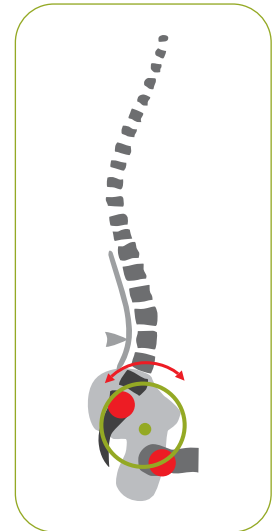

Optimaler Partner

Arbeitsplätze werden heute viel häufiger als früher von wechselndem Mitarbeitern genutzt. Eine Situation, mit der der **easySit®** dank seiner optimierten Handhabung bestens zurechtkommt: Kompliziertes Einstellen des Stuhls entfällt – falsche Nutzung ist systembedingt ausgeschlossen.

Natürlich bewegen |
*Der easySit® fördert die
Beweglichkeit von Becken
und Wirbelkörpern im
natürlichen Drehpunkt
des Hüftgelenks.
Die dadurch verbesserte
Versorgung der Bandscheiben mit Flüssigkeit
und Nährstoffen aktiviert
diverse Muskelgruppen.*